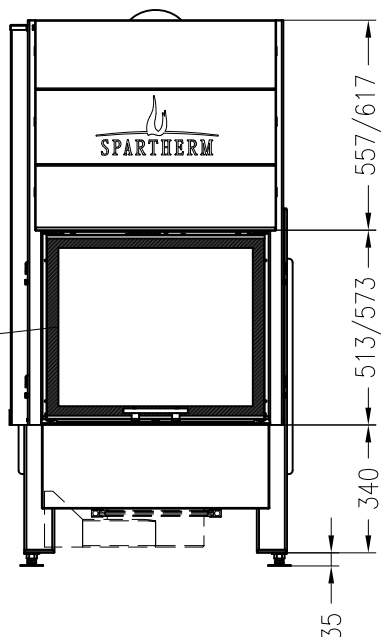

SPARTHERM Kamineinsatz Mini S-FDh 4S (Möglichkeit: Aussenluftanschluss)
für 25 + 28er Kachelmaß

Vorderansicht
M ~1:20

Verdeckter Scheibenrahmen,
an 2 Seiten eingefasste,
4-seitig bedruckte Glaskeramik

Seitenansicht
M ~1:20

Horizontalschnitt
M ~1:10

Stand: 11-2010

Alle Abbildungen und Zeichnungen sind urheberrechtlich geschützt.
Verwertung oder Veröffentlichung, auch einzelner Details, nur mit unserer Genehmigung.
Technische Änderungen und Irrtümer vorbehalten!