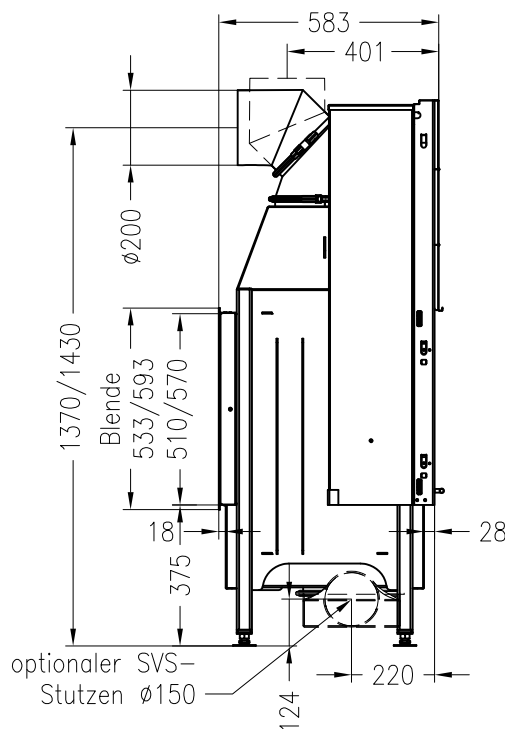

SPARTHERM Kamineinsatz Mini S-FDh 4S (Möglichkeit: Aussenluftanschluss)
für 25 + 28er Kachelmaß

Vorderansicht
M ~1:20

Verdeckter Scheibenrahmen,
an 2 Seiten eingefasste,
4-seitig bedruckte Glaskeramik

Seitenansicht
M ~1:20

Horizontalschnitt
M ~1:10

Stand: 11-2010

Alle Abbildungen und Zeichnungen sind urheberrechtlich geschützt.
Verwertung oder Veröffentlichung, auch einzelner Details, nur mit unserer Genehmigung.
Technische Änderungen und Irrtümer vorbehalten!