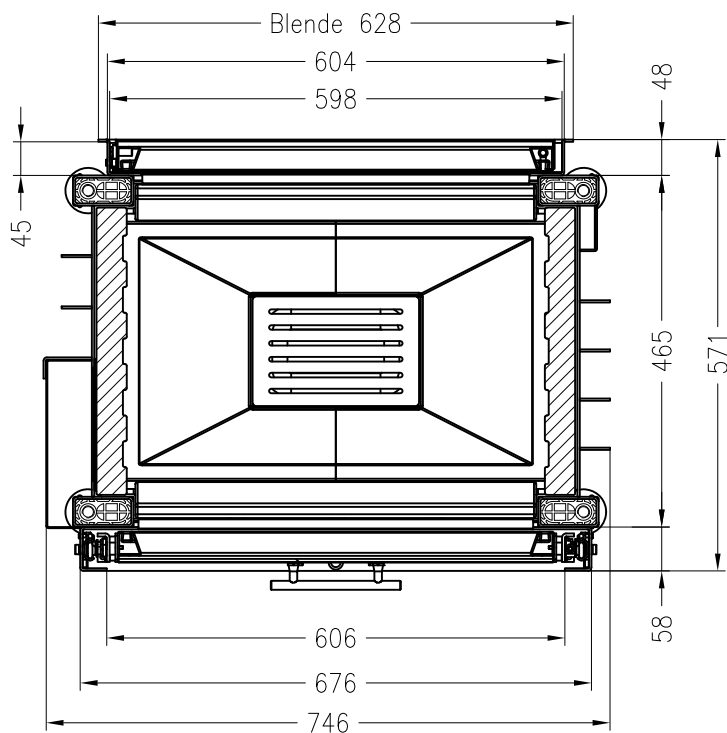

SPARTHERM Kamineinsatz Mini S-FDh 4S (Möglichkeit: Aussenluftanschluss)
für 25 + 28er Kachelmaß

Vorderansicht
M ~1:20

Verdeckter Scheibenrahmen,
an 2 Seiten eingefasste,
4-seitig bedruckte Glaskeramik

Seitenansicht
M ~1:20

Horizontalschnitt
M ~1:10

Stand: 11-2010

Alle Abbildungen und Zeichnungen sind urheberrechtlich geschützt.
Verwertung oder Veröffentlichung, auch einzelner Details, nur mit unserer Genehmigung.
Technische Änderungen und Irrtümer vorbehalten!